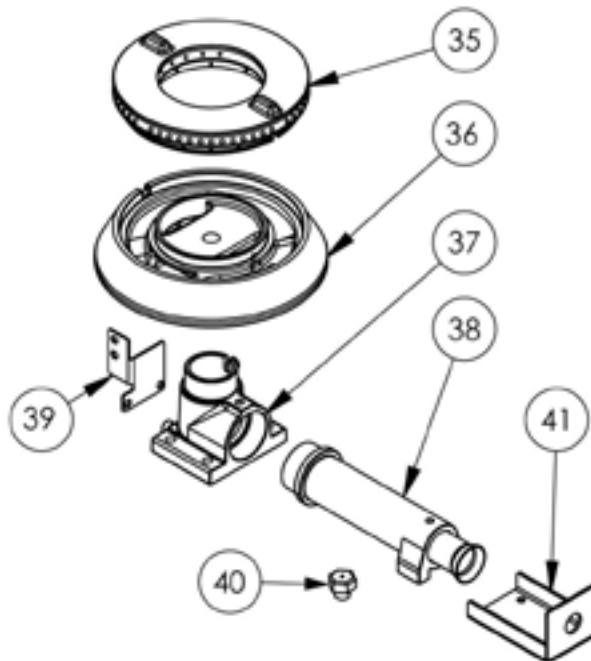

## kuchnia gazowa, 4-palnikowa, 900 mm, 36.0 kW, G30

Kod katalogowy: 999553

Nr części (V nr rys. nr części z rysunku)	Nazwa	Kod
V999553V03-01	Korpus	
V999553V03-02	Termopara 600	C008081
V999553V03-03	Ruszt 360x360	C010247
V999553V03-04	Rura miedziana fi6	
V999553V03-05	Rura miedziana fi10	
V999553V03-06	Termopara 800	C009004
V999553V03-07	Stopka 40x40	C001991
V999553V03-08	Misa lewa	
V999553V03-09	Nie dotyczy tego modelu produktu	
V999553V03-10	Misa prawa	
V999553V03-11	Zawór	C008801
V999553V03-12	Kolektor	
V999553V03-13	Kolano	
V999553V03-14	Pokrętło	C011161
V999553V03-15	Nakrętka	C010733
V999553V03-16	Palnik pilota	C008078
V999553V03-17	Dysza palnika pilota	C010444
V999553V03-18	Nie dotyczy tego modelu produktu	
V999553V03-19	Nie dotyczy tego modelu produktu	
V999553V03-20	Nie dotyczy tego modelu produktu	
V999553V03-21	Nie dotyczy tego modelu produktu	
V999553V03-22	Nie dotyczy tego modelu produktu	
V999553V03-23	Nie dotyczy tego modelu produktu	
V999553V03-24	Nie dotyczy tego modelu produktu	
V999553V03-25	Nie dotyczy tego modelu produktu	
V999553V03-26	Nie dotyczy tego modelu produktu	
V999553V03-27	Nie dotyczy tego modelu produktu	
V999553V03-28	Nie dotyczy tego modelu produktu	
V999553V03-29	Nie dotyczy tego modelu produktu	
V999553V03-30	Nie dotyczy tego modelu produktu	
V999553V03-31	Nie dotyczy tego modelu produktu	
V999553V03-32	Nie dotyczy tego modelu produktu	
V999553V03-33	Nie dotyczy tego modelu produktu	
V999553V03-34	Nie dotyczy tego modelu produktu	
V999553V03-35	Korona palnika 9kW	C009991
V999553V03-36	Korpus palnika 9kW	C009992

Nr części (V nr rys. nr części z rysunku)	Nazwa	Kod
V999553V03-37	Kolano palnika 9kW	C009059
V999553V03-38	Inżektor 9kW	C009120
V999553V03-39	Wspornik pilota 9kW	
V999553V03-40	Dysza palnika 9 kw	C007108
V999553V03-41	Wspornik podstawy dyszy 9	