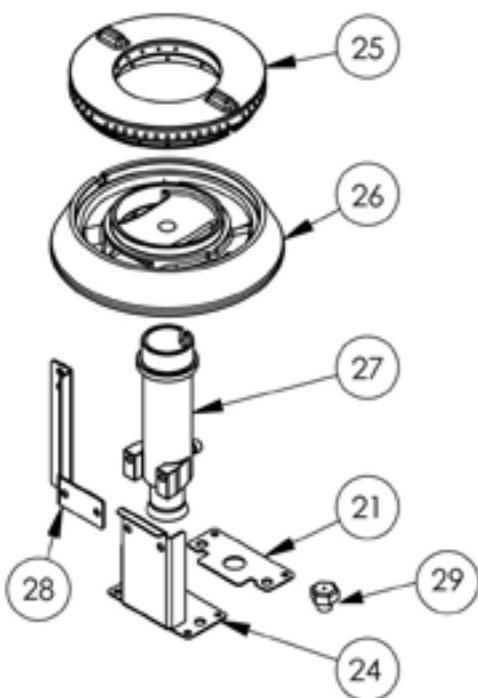

## kuchnia gazowa, 4-palnikowa, 900 mm, 36.0 kW, G30

Kod katalogowy: 999553

Nr części (V nr rys. nr części z rysunku)	Nazwa	Kod
V999553V03-01	Korpus	
V999553V03-02	Termopara 600	C008081
V999553V03-03	Ruszt 360x360	C010247
V999553V03-04	Rura miedziana fi6	
V999553V03-05	Rura miedziana fi10	
V999553V03-06	Termopara 800	C009004
V999553V03-07	Stopka 40x40	C001991
V999553V03-08	Misa lewa	
V999553V03-09	Nie dotyczy tego modelu produktu	
V999553V03-10	Misa prawa	
V999553V03-11	Zawór	C008801
V999553V03-12	Kolektor	
V999553V03-13	Kolano	
V999553V03-14	Pokrętło	C011161
V999553V03-15	Nakrętka	C010733
V999553V03-16	Palnik pilota	C008078
V999553V03-17	Dysza palnika pilota	C010444
V999553V03-18	Nie dotyczy tego modelu produktu	
V999553V03-19	Nie dotyczy tego modelu produktu	
V999553V03-20	Nie dotyczy tego modelu produktu	
V999553V03-21	Nie dotyczy tego modelu produktu	
V999553V03-22	Nie dotyczy tego modelu produktu	
V999553V03-23	Nie dotyczy tego modelu produktu	
V999553V03-24	Nie dotyczy tego modelu produktu	
V999553V03-25	Nie dotyczy tego modelu produktu	
V999553V03-26	Nie dotyczy tego modelu produktu	
V999553V03-27	Nie dotyczy tego modelu produktu	
V999553V03-28	Nie dotyczy tego modelu produktu	
V999553V03-29	Nie dotyczy tego modelu produktu	
V999553V03-30	Nie dotyczy tego modelu produktu	
V999553V03-31	Nie dotyczy tego modelu produktu	
V999553V03-32	Nie dotyczy tego modelu produktu	
V999553V03-33	Nie dotyczy tego modelu produktu	
V999553V03-34	Nie dotyczy tego modelu produktu	
V999553V03-35	Korona palnika 9kW	C009991
V999553V03-36	Korpus palnika 9kW	C009992

Nr części (V nr rys. nr części z rysunku)	Nazwa	Kod
V999553V03-37	Kolano palnika 9kW	C009059
V999553V03-38	Inżektor 9kW	C009120
V999553V03-39	Wspornik pilota 9kW	
V999553V03-40	Dysza palnika 9 kw	C007108
V999553V03-41	Wspornik podstawy dyszy 9	