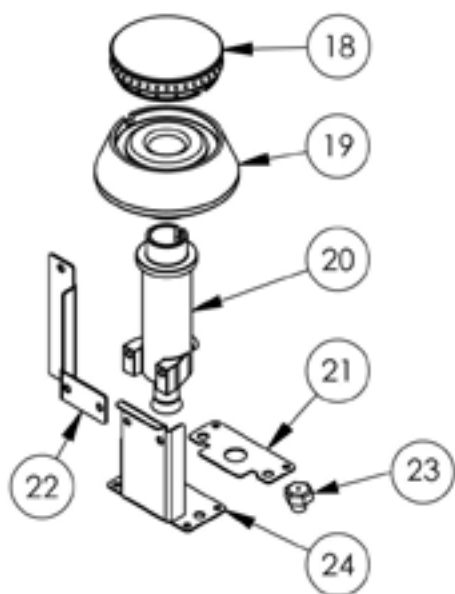

## kuchnia gazowa, 4-palnikowa, 900 mm, 36.0 kW, G30

Kod katalogowy: 999553

Nr części (V nr rys. nr części z rysunku)	Nazwa	Kod
V999553V03-01	Korpus	
V999553V03-02	Termopara 600	C008081
V999553V03-03	Ruszt 360x360	C010247
V999553V03-04	Rura miedziana fi6	
V999553V03-05	Rura miedziana fi10	
V999553V03-06	Termopara 800	C009004
V999553V03-07	Stopka 40x40	C001991
V999553V03-08	Misa lewa	
V999553V03-09	Nie dotyczy tego modelu produktu	
V999553V03-10	Misa prawa	
V999553V03-11	Zawór	C008801
V999553V03-12	Kolektor	
V999553V03-13	Kolano	
V999553V03-14	Pokrętło	C011161
V999553V03-15	Nakrętka	C010733
V999553V03-16	Palnik pilota	C008078
V999553V03-17	Dysza palnika pilota	C010444
V999553V03-18	Nie dotyczy tego modelu produktu	
V999553V03-19	Nie dotyczy tego modelu produktu	
V999553V03-20	Nie dotyczy tego modelu produktu	
V999553V03-21	Nie dotyczy tego modelu produktu	
V999553V03-22	Nie dotyczy tego modelu produktu	
V999553V03-23	Nie dotyczy tego modelu produktu	
V999553V03-24	Nie dotyczy tego modelu produktu	
V999553V03-25	Nie dotyczy tego modelu produktu	
V999553V03-26	Nie dotyczy tego modelu produktu	
V999553V03-27	Nie dotyczy tego modelu produktu	
V999553V03-28	Nie dotyczy tego modelu produktu	
V999553V03-29	Nie dotyczy tego modelu produktu	
V999553V03-30	Nie dotyczy tego modelu produktu	
V999553V03-31	Nie dotyczy tego modelu produktu	
V999553V03-32	Nie dotyczy tego modelu produktu	
V999553V03-33	Nie dotyczy tego modelu produktu	
V999553V03-34	Nie dotyczy tego modelu produktu	
V999553V03-35	Korona palnika 9kW	C009991
V999553V03-36	Korpus palnika 9kW	C009992

Nr części (V nr rys. nr części z rysunku)	Nazwa	Kod
V999553V03-37	Kolano palnika 9kW	C009059
V999553V03-38	Inżektor 9kW	C009120
V999553V03-39	Wspornik pilota 9kW	
V999553V03-40	Dysza palnika 9 kw	C007108
V999553V03-41	Wspornik podstawy dyszy 9	