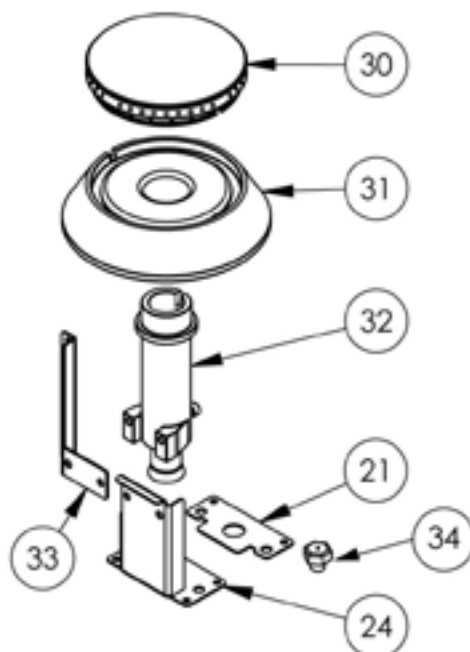

## kuchnia gazowa, 4-palnikowa, 900 mm, 36.0 kW, G30

Kod katalogowy: 999553

Nr części (V nr rys. nr części z rysunku)	Nazwa	Kod
V999553V03-01	Korpus	
V999553V03-02	Termopara 600	C008081
V999553V03-03	Ruszt 360x360	C010247
V999553V03-04	Rura miedziana fi6	
V999553V03-05	Rura miedziana fi10	
V999553V03-06	Termopara 800	C009004
V999553V03-07	Stopka 40x40	C001991
V999553V03-08	Misa lewa	
V999553V03-09	Nie dotyczy tego modelu produktu	
V999553V03-10	Misa prawa	
V999553V03-11	Zawór	C008801
V999553V03-12	Kolektor	
V999553V03-13	Kolano	
V999553V03-14	Pokrętło	C011161
V999553V03-15	Nakrętka	C010733
V999553V03-16	Palnik pilota	C008078
V999553V03-17	Dysza palnika pilota	C010444
V999553V03-18	Nie dotyczy tego modelu produktu	
V999553V03-19	Nie dotyczy tego modelu produktu	
V999553V03-20	Nie dotyczy tego modelu produktu	
V999553V03-21	Nie dotyczy tego modelu produktu	
V999553V03-22	Nie dotyczy tego modelu produktu	
V999553V03-23	Nie dotyczy tego modelu produktu	
V999553V03-24	Nie dotyczy tego modelu produktu	
V999553V03-25	Nie dotyczy tego modelu produktu	
V999553V03-26	Nie dotyczy tego modelu produktu	
V999553V03-27	Nie dotyczy tego modelu produktu	
V999553V03-28	Nie dotyczy tego modelu produktu	
V999553V03-29	Nie dotyczy tego modelu produktu	
V999553V03-30	Nie dotyczy tego modelu produktu	
V999553V03-31	Nie dotyczy tego modelu produktu	
V999553V03-32	Nie dotyczy tego modelu produktu	
V999553V03-33	Nie dotyczy tego modelu produktu	
V999553V03-34	Nie dotyczy tego modelu produktu	
V999553V03-35	Korona palnika 9kW	C009991
V999553V03-36	Korpus palnika 9kW	C009992

Nr części (V nr rys. nr części z rysunku)	Nazwa	Kod
V999553V03-37	Kolano palnika 9kW	C009059
V999553V03-38	Inżektor 9kW	C009120
V999553V03-39	Wspornik pilota 9kW	
V999553V03-40	Dysza palnika 9 kw	C007108
V999553V03-41	Wspornik podstawy dyszy 9	