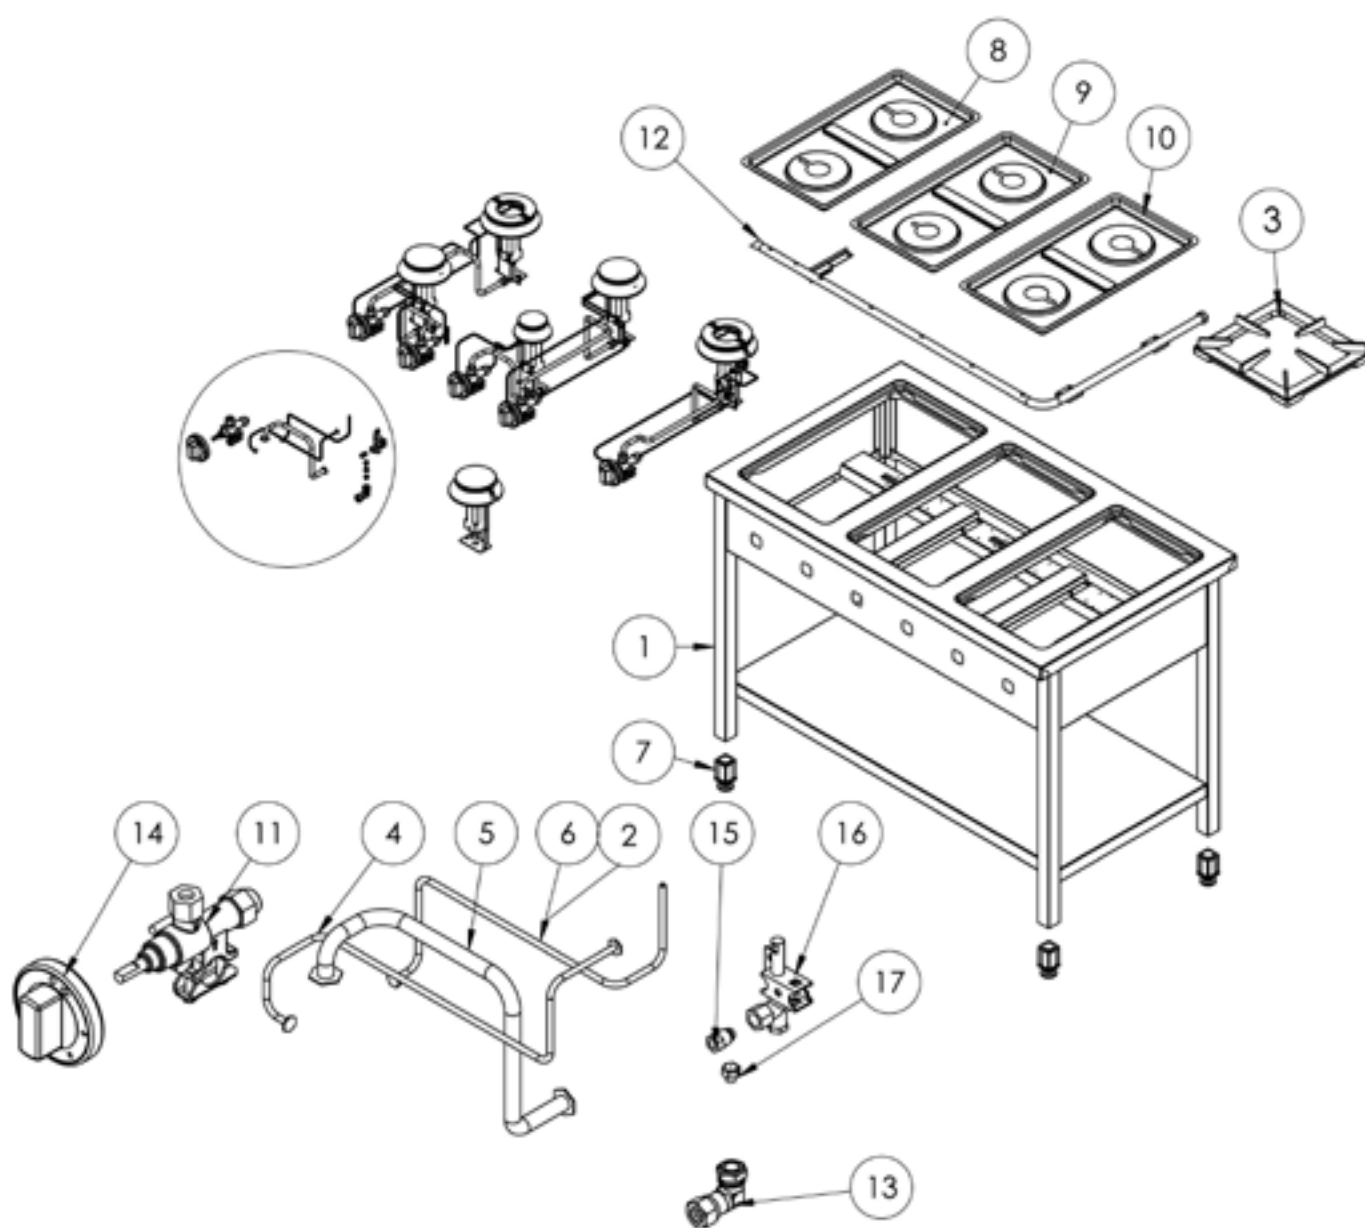

## kuchnia gazowa, 4-palnikowa, 900 mm, 36.0 kW, G30

Kod katalogowy: 999553

Nr części (V nr rys. nr części z rysunku)	Nazwa	Kod
V999553V03-01	Korpus	
V999553V03-02	Termopara 600	C008081
V999553V03-03	Ruszt 360x360	C010247
V999553V03-04	Rura miedziana fi6	
V999553V03-05	Rura miedziana fi10	
V999553V03-06	Termopara 800	C009004
V999553V03-07	Stopka 40x40	C001991
V999553V03-08	Misa lewa	
V999553V03-09	Nie dotyczy tego modelu produktu	
V999553V03-10	Misa prawa	
V999553V03-11	Zawór	C008801
V999553V03-12	Kolektor	
V999553V03-13	Kolano	
V999553V03-14	Pokrętło	C011161
V999553V03-15	Nakrętka	C010733
V999553V03-16	Palnik pilota	C008078
V999553V03-17	Dysza palnika pilota	C010444
V999553V03-18	Nie dotyczy tego modelu produktu	
V999553V03-19	Nie dotyczy tego modelu produktu	
V999553V03-20	Nie dotyczy tego modelu produktu	
V999553V03-21	Nie dotyczy tego modelu produktu	
V999553V03-22	Nie dotyczy tego modelu produktu	
V999553V03-23	Nie dotyczy tego modelu produktu	
V999553V03-24	Nie dotyczy tego modelu produktu	
V999553V03-25	Nie dotyczy tego modelu produktu	
V999553V03-26	Nie dotyczy tego modelu produktu	
V999553V03-27	Nie dotyczy tego modelu produktu	
V999553V03-28	Nie dotyczy tego modelu produktu	
V999553V03-29	Nie dotyczy tego modelu produktu	
V999553V03-30	Nie dotyczy tego modelu produktu	
V999553V03-31	Nie dotyczy tego modelu produktu	
V999553V03-32	Nie dotyczy tego modelu produktu	
V999553V03-33	Nie dotyczy tego modelu produktu	
V999553V03-34	Nie dotyczy tego modelu produktu	
V999553V03-35	Korona palnika 9kW	C009991
V999553V03-36	Korpus palnika 9kW	C009992

Nr części (V nr rys. nr części z rysunku)	Nazwa	Kod
V999553V03-37	Kolano palnika 9kW	C009059
V999553V03-38	Inżektor 9kW	C009120
V999553V03-39	Wspornik pilota 9kW	
V999553V03-40	Dysza palnika 9 kw	C007108
V999553V03-41	Wspornik podstawy dyszy 9	